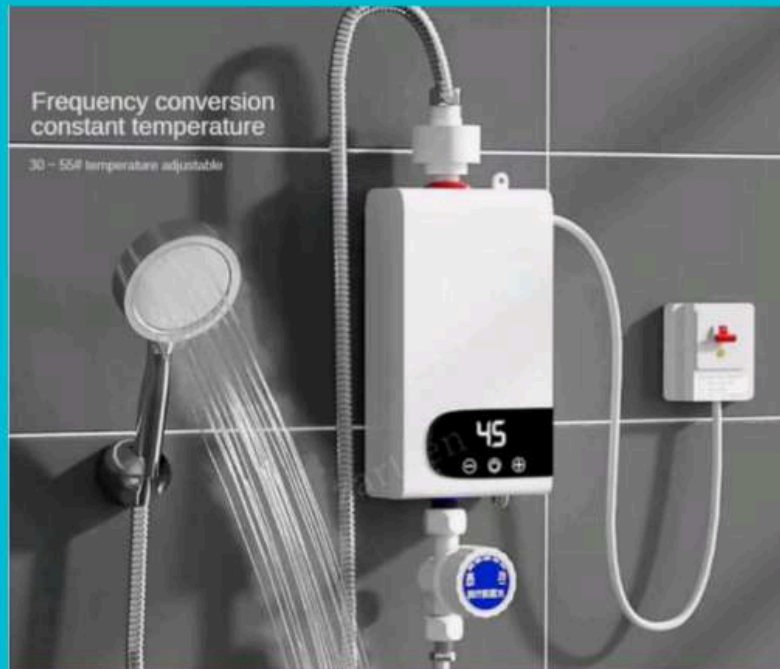

SECCIÓN GABINETE DE BELLEZA Y PELUQUERÍA CANINA

BOCCHERINI FUSIÓN
/ en 110 o 220 voltios.

- Incluye manguera de 1.50mts.
 - Desde 2000, 3500 a 5000 watts.
 - Selector de 3 temperaturas.
 - Tiene UN AÑO de garantía en la niquelina.
 - Stock completo de REPUESTOS SIEMPRE.
 - **Valor: 45 usd incluido IVA. (EFECTIVO)**
- 47,25 usd incluido IVA. (TARJETA)**

SECCIÓN GABINETE DE BELLEZA Y PELUQUERÍA CANINA

CALENTADOR ENCHUFABLE AGUA CALIENTE INSTANTÁNEA

220 VOLTIOS

- Mando digital hasta 75° de temperatura
- Ideal para lavacabezas o lavamanos
- Funciona con alta o baja presión de agua
- Enchufable para 220 voltios / 2000 watts
- De fácil y rápida instalación
- **Valor: 75 usd incluido IVA (EFECTIVO)**
78.75 usd incluido IVA (TARJETA)

SECCIÓN GABINETE DE BELLEZA Y PELUQUERÍA CANINA

ACUARIO DE
GABINETE /
PELUQUERÍA
CANINA
en 110
o 220 voltios.

- Incluye manguera de 1.50mts con AMPLIA DUCHA TELÉFONO.
- Desde 2000 y 3500 a 5000 watts.
- Doble revestimiento aislante.
- Temperatura regulable con la llave.
- Inoxidable, con cobre importado por dentro.
- Tiene UN AÑO de garantía en la niquelina.
- Stock completo de REPUESTOS SIEMPRE.
- **Valor: 60usd incluido IVA.** (EFECTIVO)
63 usd incluido IVA. (TARJETA)

SECCIÓN GABINETE DE BELLEZA Y PELUQUERÍA CANINA

TITÁN DE
GABINETE /
PELUQUERÍA
CANINA en
110 o 220 voltios.

- Incluye manguera de 1.50mts con AMPLIA DUCHA TELÉFONO.
- Desde 2000 y 3500 a 5000 watts.
- Triple revestimiento aislante.
- Temperatura regulable con la llave.
- Inoxidable, con cobre importado por dentro.
- Tiene UN AÑO de garantía en la niquelina.
- Stock completo de REPUESTOS SIEMPRE.
- **Valor: 70 usd incluido IVA.** (EFECTIVO)
73,50 usd incluido IVA. (TARJETA)