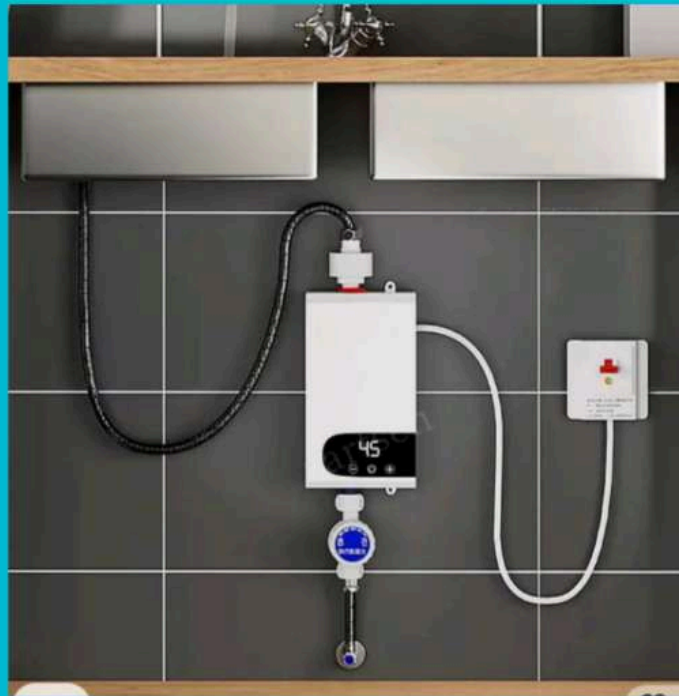

SECCIÓN COCINA Y RESTAURANTES

GRIFO DE MESÓN ENCHUFABLE A 220 V.

- Llave regulable hasta 60° de temperatura.
- Revestimiento cromado y aislante de electricidad
- Enchufable para 220 voltios, 3000 watts.
- De fácil y rápida instalación.
- Para lavabo de baño o cocina.
- **Valor : 60 usd incluido IVA (EFECTIVO)**
63 usd incluido IVA (TARJETA)

SECCIÓN COCINA Y RESTAURANTES

GRIFO ALEMÁN CON LLAVE FLEXIBLE

- 2000 watts de potencia.
- Mando de agua fría y caliente.
- Pico flexible y direccionable.
- Tiene UN AÑO de GARANTÍA en la niquelina.
- Stock completo de REPUESTOS SIEMPRE.
- **Valor: 50 usd incluido IVA.** (EFECTIVO)
53 usd incluido IVA. (TARJETA)

SECCIÓN COCINA Y RESTAURANTES

GRIFO TERMOPLASTIC / LLAVE FV 110 o 220 voltios

VOLTAJE	110 V
WATIAJE	3000 W

- De 2000, 2700 y 3900 watts.
- Selector de prendido / apagado
- Giro completo del pico en 360 GRADOS.
- Tiene UN AÑO de GARANTÍA en la niquelina.
- Stock completo de REPUESTOS SIEMPRE.
- **Valor: 60 usd incluido IVA.** (EFECTIVO)
63 usd incluido IVA. (TARJETA)

SECCIÓN COCINA Y RESTAURANTES

CALENTADOR ENCHUFABLE PARA ABAJO DEL LAVABO

220 VOLTIOS

- Mando digital hasta 75° de temperatura.
- Ideal para cualquier lavabo sin sacar la grifería.
- Funciona con alta o baja presión de agua.
- Enchufable para 220 voltios / 2000 watts.
- De fácil y rápida instalación.
- **Valor: 75 usd incluido IVA (EFECTIVO)**
78.75 usd incluido IVA (TARJETA)